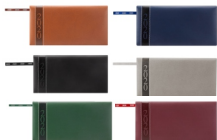

Agenda de Bolsillo

$ 59.10 C/U

Contiene calendario 2020
Código: AGB-020P
Material: Curpiel
Medidas: 17.5 x 9 cm
Colores: A/C/G/N/T/V
Capacidad: N/A
Impresión: Serigrafía 1 Tinta