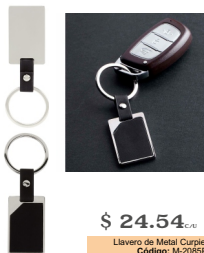

Llavero de Metal Curpiel
Código: LL-31075L
Material: Metal / Curpiel
Medidas: 1.9 x 5.7 cm
Colores: Negro
Capacidad: N/A
Impresión: Serigrafía 1 Tinta

Llavero Auto

\$ 18.31 c/u

Llavero en forma de auto
Código: LLA-022E
Material: Metal
Medidas: 3.8 x 6.2 cm
Colores: Negro
Capacidad: N/A
Impresión: Serigrafía 1 Tinta

Llavero Siem

\$ 22.30 c/u

Llavero metálico con placa
Código: LLA-030E
Material: Metal
Medidas: 2.8 x 6.2 cm
Colores: Gris
Capacidad: N/A
Impresión: Serigrafía 1 Tinta

Llavero Street

\$ 26.63 c/u

Llavero de Metal Curpiel
Código: LLA-438E
Material: Metal / Curpiel
Medidas: 2.8 x 6.2 cm
Colores: Negro
Capacidad: N/A
Impresión: Serigrafía 1 Tinta

Llavero Gerssopa

\$ 24.54 c/u

Llavero de Metal Curpiel
Código: M-2085P
Material: Metal / Curpiel
Medidas: 2.7 x 9.6 cm
Colores: Negro
Capacidad: N/A
Impresión: Serigrafía 1 Tinta

Llavero Asis

\$ 29.88 c/u