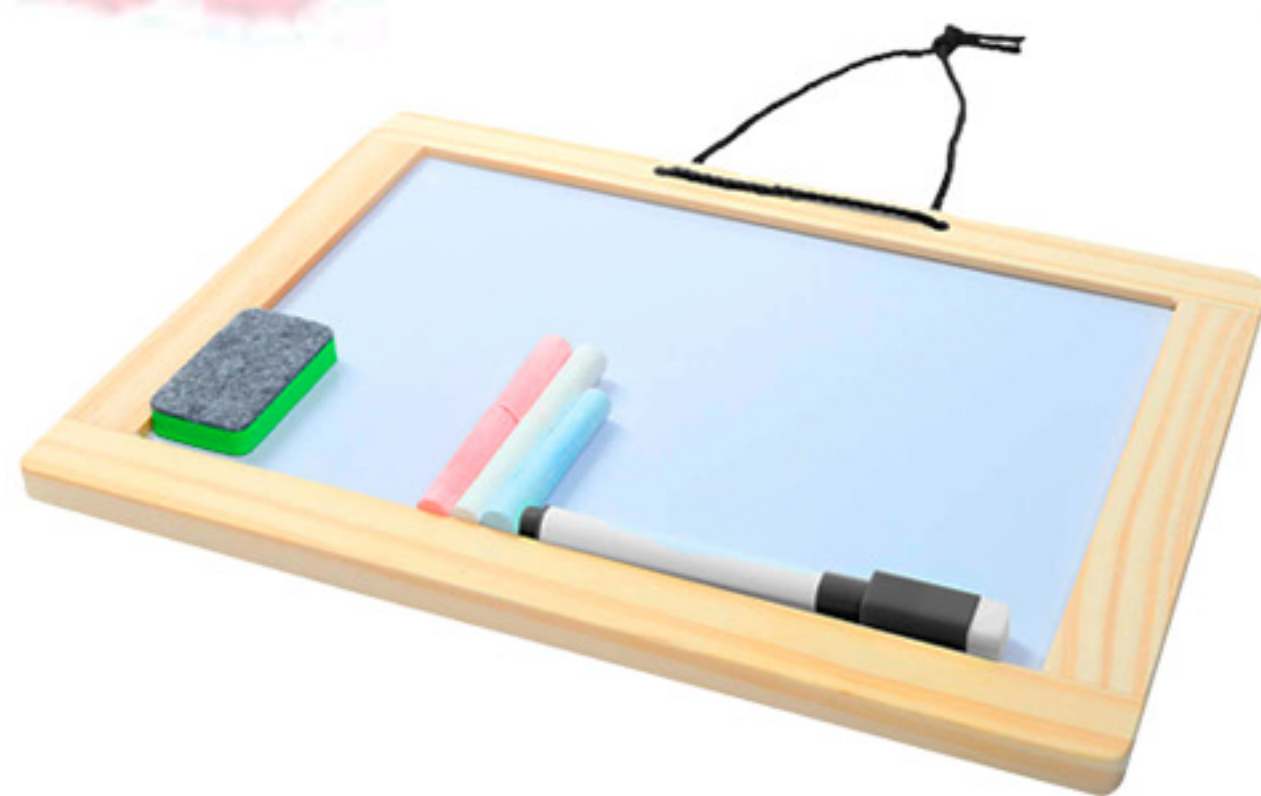

TI Grabado Láser / Serigrafía / Tampografía

| Pizarrón de doble cara con acabado de madera que incluye mini borrador, plumón y gis.

FRED

LE 052

MT Cartón **M** 14.3 x 20.5 cm **E** 80 Pzas

MI 10 x 8 cm **TI** Bajo Relieve / Serigrafía / Tampografía