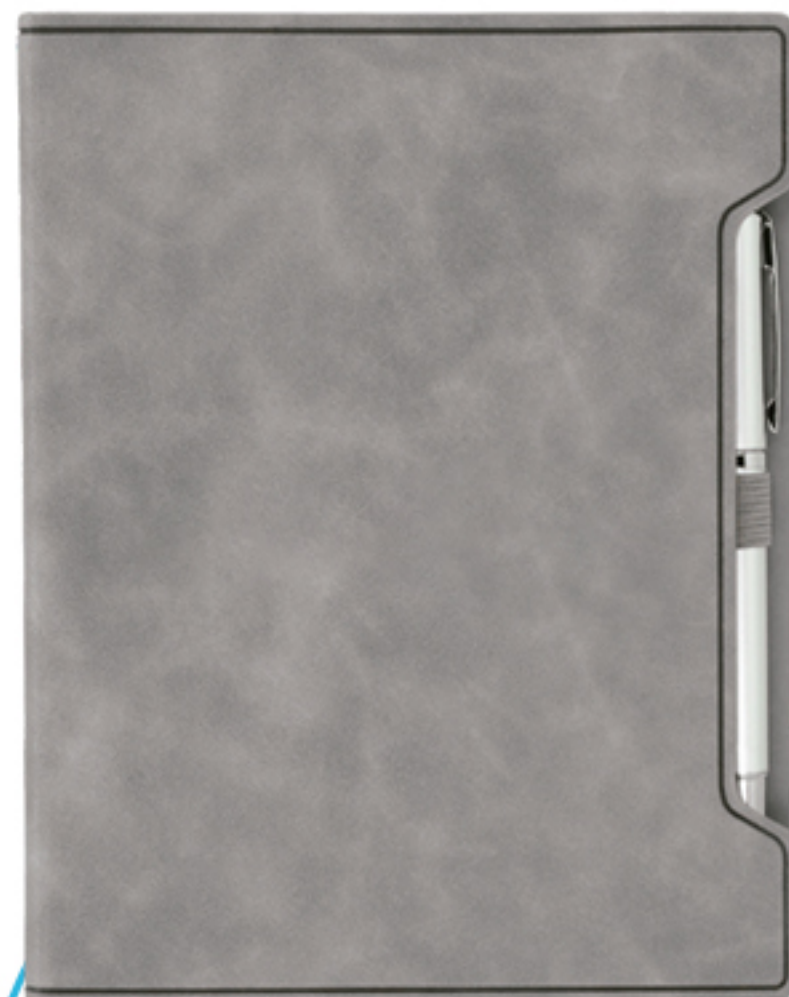

## MEET

AG 001

**MT** Poliuretano **M** 16.5 x 21 cm

**E** 60 Pzas **MI** 12 x 16 cm

**TI** Grabado Láser / Tampografía / Serigrafía / Bajo Relieve

Agenda diaria con calendario de 2023 a 2026 con 120 hojas de raya. Dentro de sus apartados contiene: datos personales, teléfonos de emergencia y festividades personales. Incluye bolígrafo.