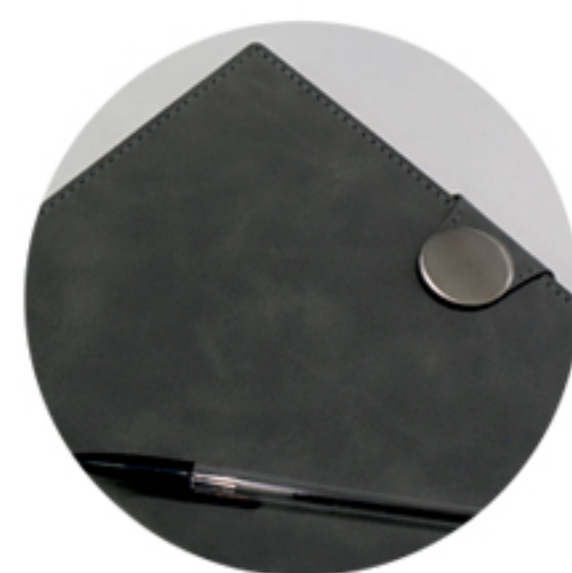

DENIK

NUEVO

AG 005

MT Curpiel M 16 x 21.2 cm E 60 Pzas MI 8 x 14 cm TI Bajo Relieve / Grabado Láser / Tampografía / Serigrafía

Agenda diaria con calendario de 2024 a 2028, 120 hojas, separador y broche magnético. Dentro de sus apartados contiene: datos personales, teléfonos de emergencia y festividades personales. Incluye bolígrafo.

DAN

AG 004

MT Curpiel M 14 x 21 cm E 60 Pzas MI 8 x 6 cm / Placa: 2 x 2 cm

TI Grabado Láser / Tampografía / Serigrafía

Agenda diaria con calendario de 2023 a 2026 con 100 hojas rayadas, placa con broche magnético, dentro de sus apartados contiene: datos personales, teléfonos de emergencia y festividades personales.