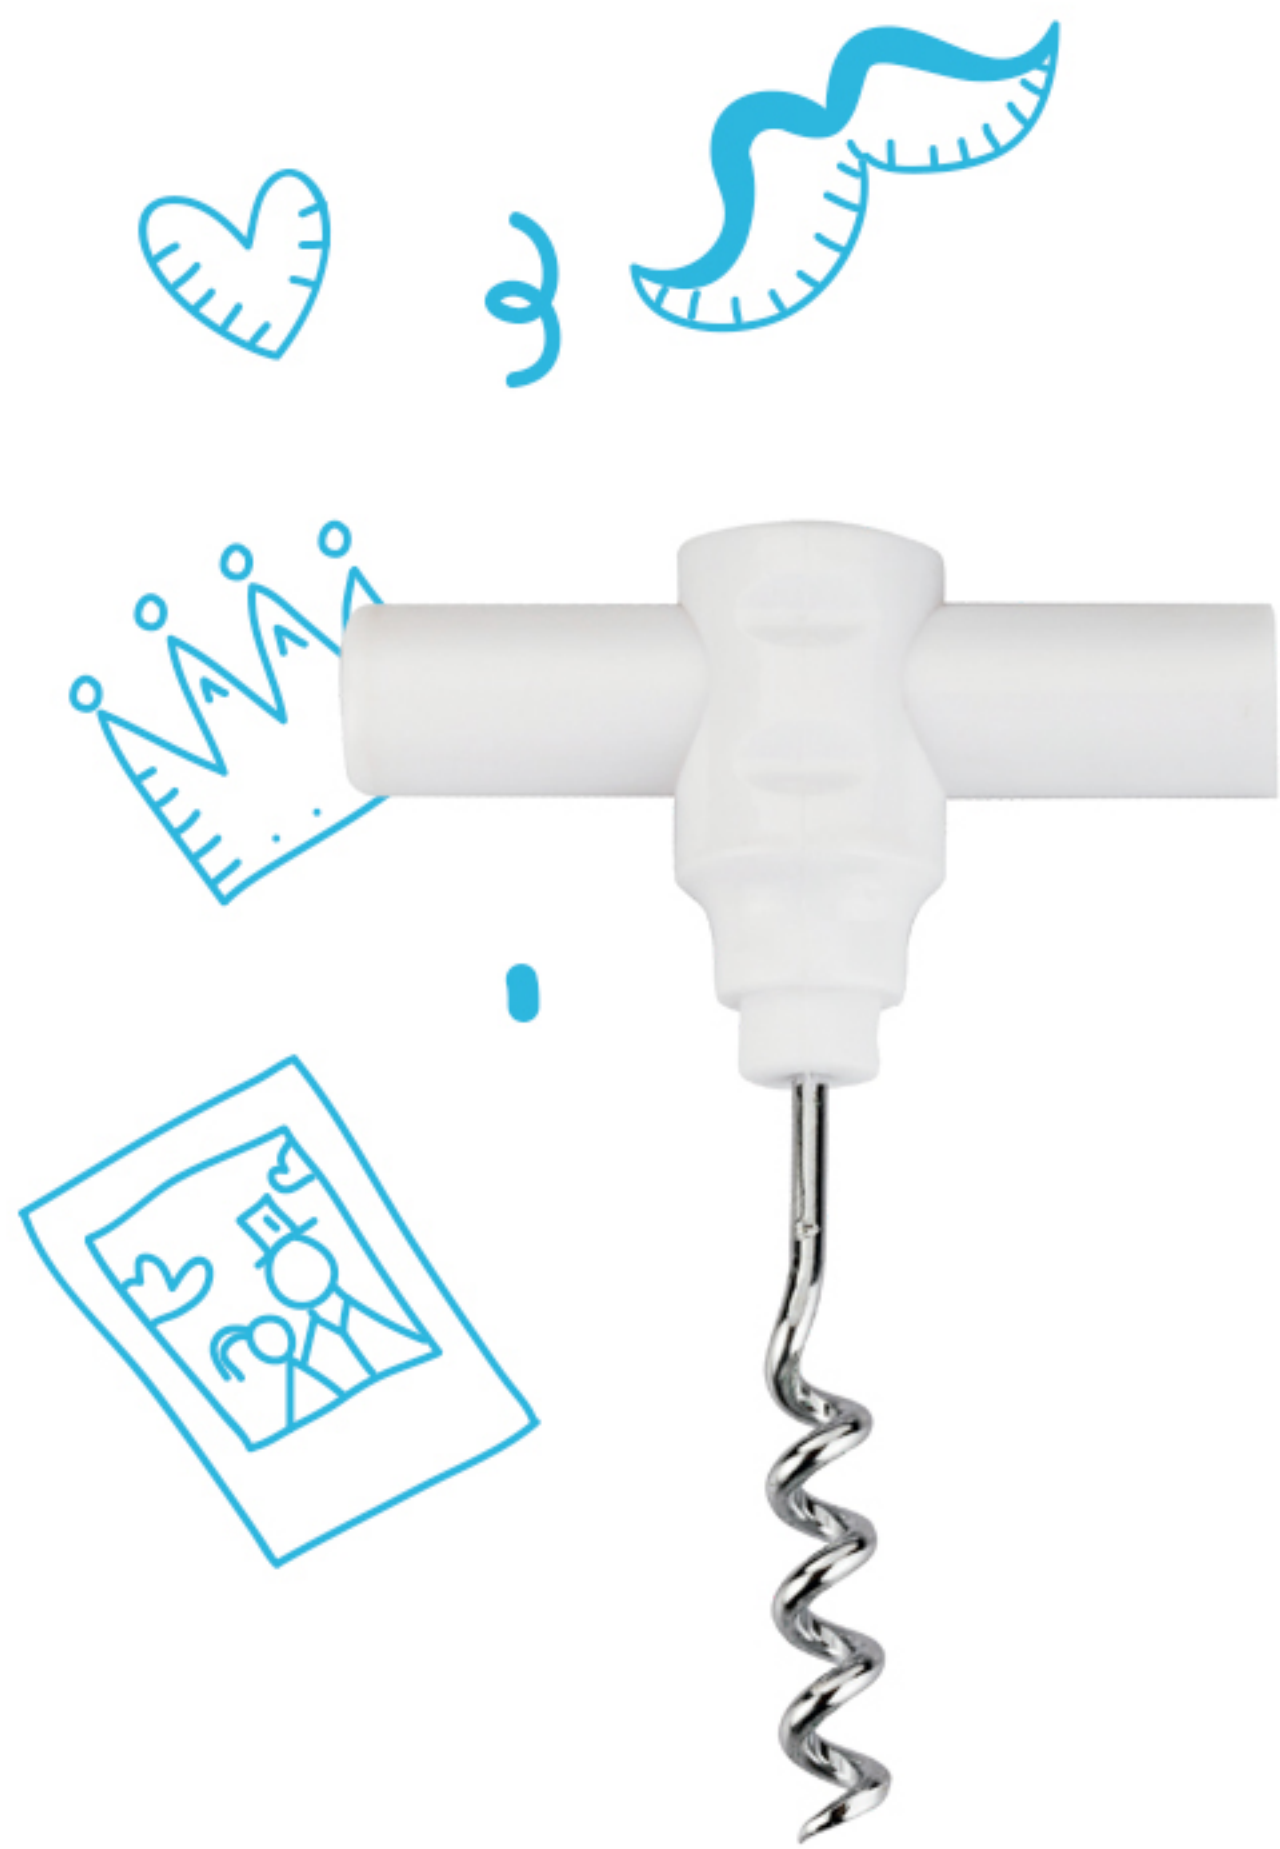

VIND

HO 08

MT Plástico M 2 x 10.6 cm E 600 Pzas

MI 1 x 6 cm TI Serigrafía / Tampografía

| Sacacorchos armable de un paso.

TRADOX

O 221

MT Metal M 10.1 x 2.5 cm E 400 Pzas

MI 3 x 0.5 cm TI Grabado Láser / Tampografía

| Herramienta multifuncional de acero inoxidable con navaja, destapador y sacacorchos.