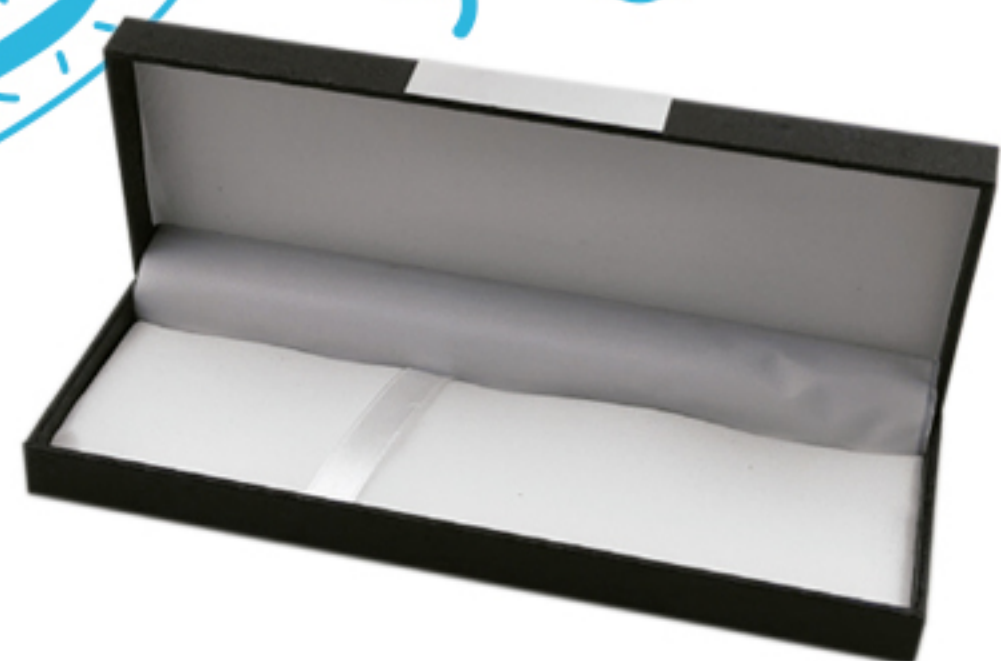

WILDE

PT 20230

MT Aluminio / Rubber **M** 1 x 13.5 cm **E** 100 Pzas

MI 0.9 x 3 cm **TI** Grabado Láser / Serigrafía / Tampografía

Acabado
Rubber

Bolígrafo metálico con acabado rubber. Incluye tapa y estuche.

DALEZZO

FM 8592

MT Metal **M** 1 x 14.1 cm **E** 150 Pzas

MI 0.8 x 4 cm **TI** Grabado Láser / Serigrafía / Tampografía

Bolígrafo metálico roller. Incluye estuche de cierre magnético.