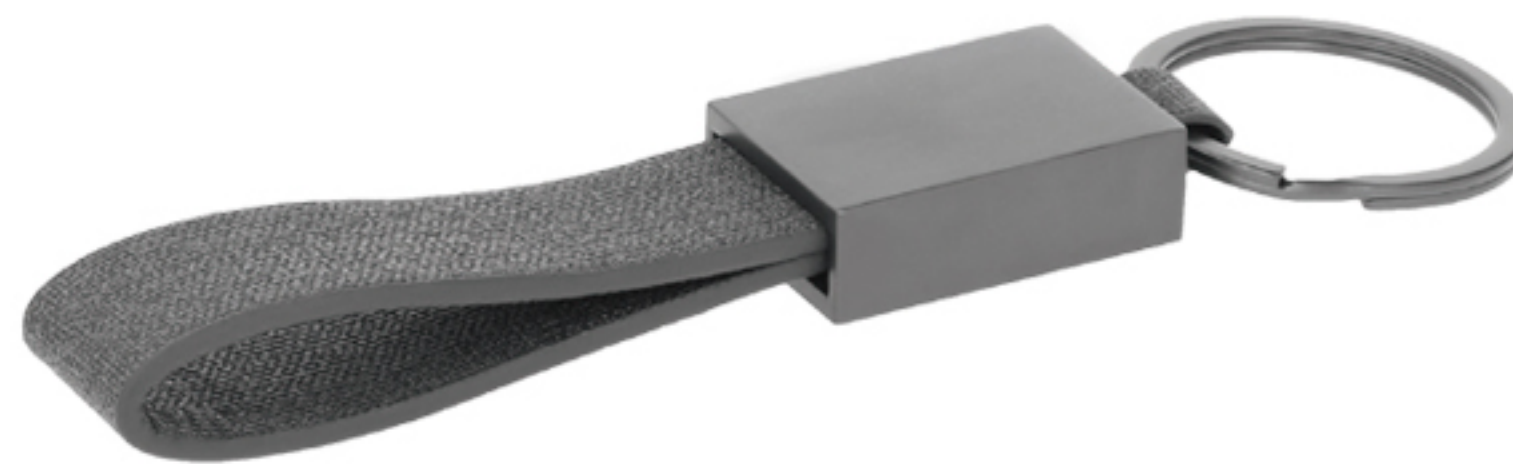

SAFOA

MK 040

MT Metal **M** 2.2 x 11.5 cm **E** 200 Pzas

MI 4 x 1 cm **TI** Grabado Láser / Serigrafía / Tampografía

| Llavero metálico con correa de curpiel y orillas bordadas.

ATHOS

MK 030

MT Metal / Curpiel **M** 2.3 x 13.7 cm **E** 200 Pzas **MI** 1.5 x 2.5 cm **TI** Grabado Láser / Tampografía

| Llavero metálico con correa de curpiel y detalle texturizado. Incluye estuche.