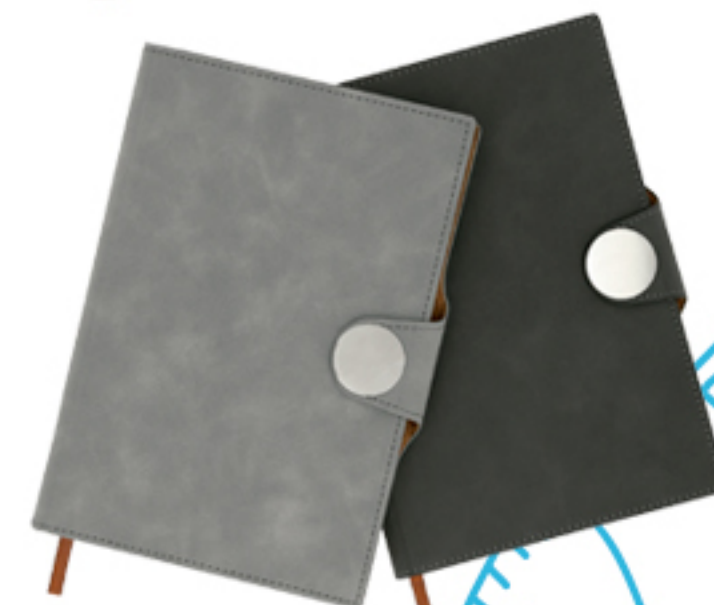

DENIK

NUEVO

AG 005

MT Curpiel M 16 x 21.2 cm E 60 Pzas MI 8 x 14 cm TI Bajo Relieve / Grabado Láser / Tampografía / Serigrafía

Agenda diaria con calendario de 2024 a 2028, 120 hojas, separador y broche magnético. Dentro de sus apartados contiene: datos personales, teléfonos de emergencia y festividades personales. Incluye bolígrafo.

DAN

AG 004

MT Curpiel M 14 x 21 cm E 60 Pzas MI 8 x 6 cm / Placa: 2 x 2 cm

TI Grabado Láser / Tampografía / Serigrafía

Agenda diaria con calendario de 2023 a 2026 con 100 hojas rayadas, placa con broche magnético, dentro de sus apartados contiene: datos personales, teléfonos de emergencia y festividades personales.